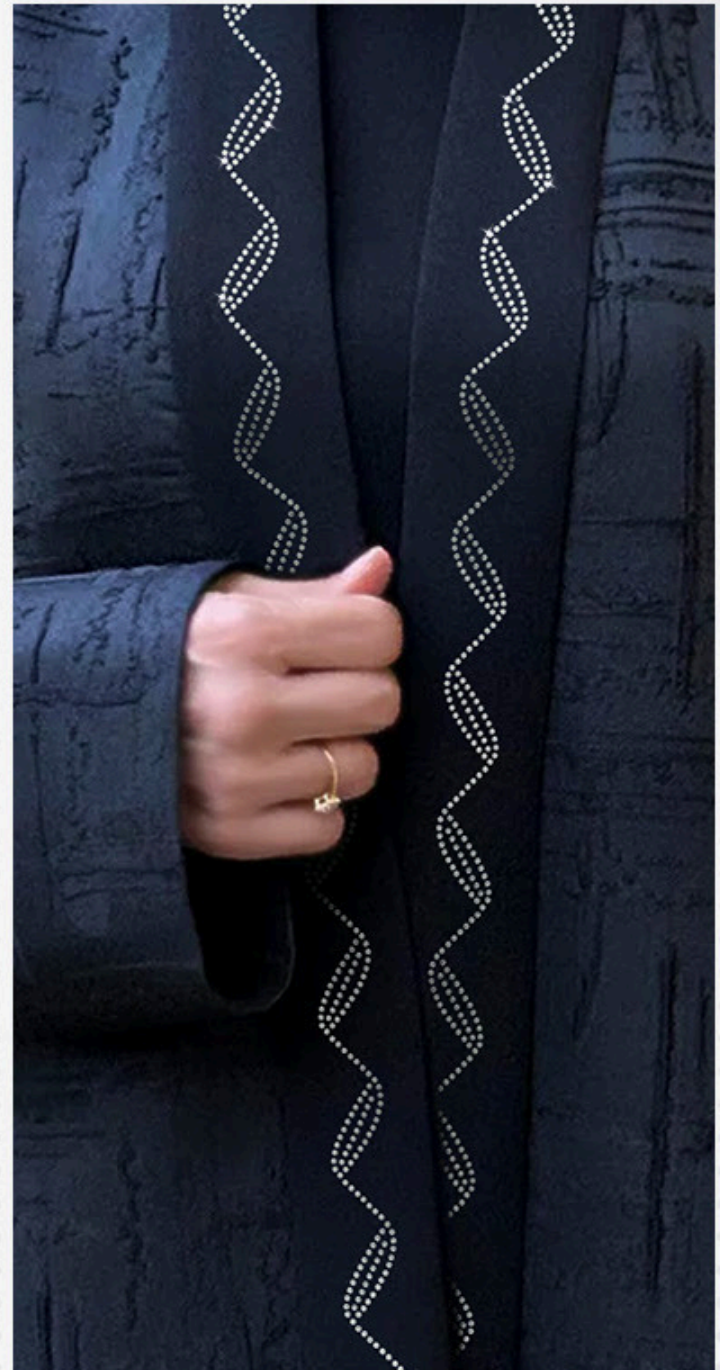

3. Ilustrasi Pemasangan

Sampel yang sudah jadi, bisa langsung diaplikasikan ke Fashion customer. Pemasangan juga cukup mudah, bisa dengan setrika atau dengan mesin hot press untuk hasil yang lebih optimal. Setelah customer merasa puas dan cocok, bisa dilanjutkan ke tahap produksi massal.