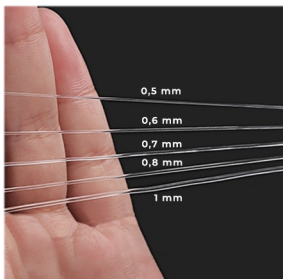

CRYSTAL TEC STRING

ELASTIC CRAFT STRING

*One Stop Solution for your
Fashion Brand*

Tersedia 5 ukuran diameter :

0,5 mm

0,6 mm

0,7 mm

0,8 mm

1,0 mm

Panjang Senar

± 1.000 meter

Benang **Elastis Crystal Tec** adalah senar karet transparan yang fleksibel dan dapat meregang dengan baik, sehingga dapat digunakan untuk membuat berbagai macam aksesoris seperti gelang, kalung, dan tali rambut.